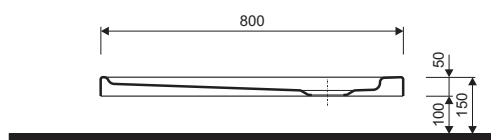

Brodzik AKCENT półokrągły 80

KOŁO

Numer: **XBN0480**

Wymiar: 80 x 80 cm

Głębokość: 5 cm

Odpływ: 90 mm

Nogi do brodzika XBN0480

Numer: **SN5**