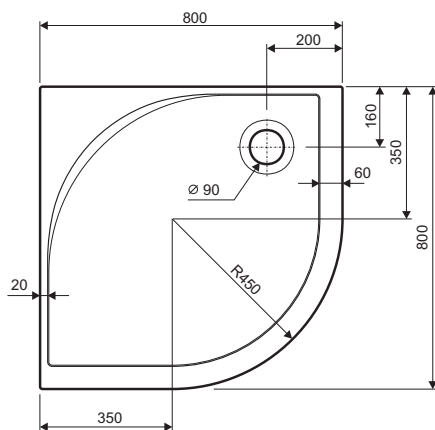

Brodzik AKCENT półokrągły 80

KOŁO

Numer: **XBN0480**

Wymiar: 80 x 80 cm

Głębokość: 5 cm

Odpływ: 90 mm

Nogi do brodzika XBN0480

Numer: **SN5**

Obudowa do brodzika XBN0480

Numer: **PBN0480**