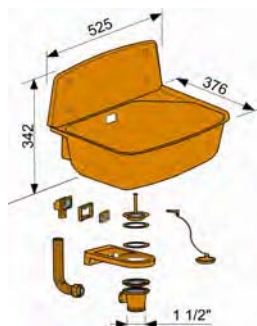

Plastová výlevka nástěnná "Astrid", s ochrannou stěnou proti vodě a otvorem proti přetoku vody