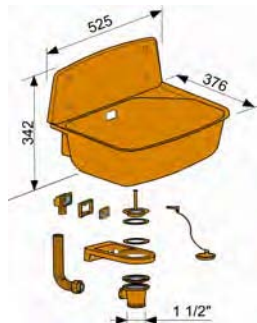

### Plastová výlevka "Marion", s ochrannou stěnou a otvorem proti přetoku vody

- s odtokovým a přetokovým otvorem, síto, zátka s řetízkiem
- s velkou odkládací plošinou, ideální pro zabudování armatury, dávkovače mýdla aj.
- stabilní výlevka pro vedlejší prostory, sklep, zahradu, garáž a dílnu
- obsah: cca. 14 l
- plastová mřížka položka č. 6210

			Rozměry v mm:	Popis:
6200	1	bílá	525 x 376 x 342	výlevka "Marion"

Objednané zboží nezahrnuje vodovodní baterii!

			Rozměry v mm:	Popis:
6205	1	granitová	525 x 376 x 342	výlevka "Astrid"

### Plastová výlevka „Roland“

- s adaptérem
- vhodná pro odtokové potrubí 40mm a 50mm
- ideální pro ušetření místa

			Velikost v mm:
6220	1	bílá	232 x 152 x 240