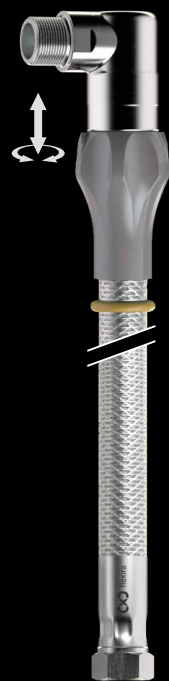

Bezpečnostný plynový ventil

Cena 24,99 €

Gas Basic
Dĺžka 150 cm
Cena 22,99 €

Spolu
47,98 €

Gas Standard
Dĺžka 150 cm
Cena 29,99 €

Spolu
54,98 €

Gas Plus
Dĺžka 150 cm
Cena 37,99 €

Spolu
62,98 €

Gas Premium
s integrovaným uzáverom
Dĺžka 50 cm
44,99 €

* Uvedené ceny sú odporúčané koncové s DPH za 1 ks.

Plynové pripájacie hadice xConnect Gas

Gas Premium

- 10** 10 ROKOV ZÁRUKA
- RÝCHLOUZÁVER S TEPELNOU POISTKOU
- STEELPROTECT: OTOČNÁ KONCOVKA
- POŽIARNA ODOLNOSŤ 650 °C
- STEELPROTECT: OCHRANNÉ OPLÁŠTENIE S ANTIKOROVÝM OPLETOM