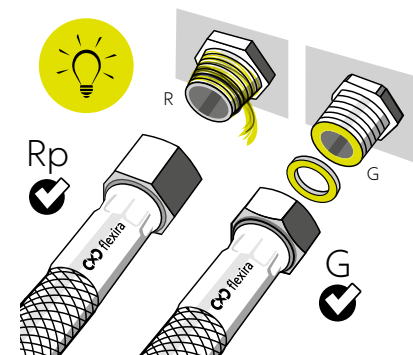

Bezpečnostný rýchlozáver umožňuje rýchle odpojenie hadice jednoduchým pootočením rukoväti.

Otestujte kvalitu spoja ľahko a rýchlo

ROZTOK NA ZISTENIE NETESNOSTI

POPIS	ARTIKLOVÉ ČÍSLO	CENA*
Detect Spray 400 ml	FLX.24-110-003	7,69 €
Detect Barrel 10 l	FLX.24-110-010	93,99 €
Detect Barrel 200 l	FLX.24-110-011	1 239,99 €

* Uvedené ceny sú odporúčané koncové s DPH za 1 ks.

Aké zvoliť koncovky?

Vstup na plynovom spotrebiči je vždy vybavený vonkajším závitom. Ten je buď valcový (tesnené naplocho), alebo kužeľový (tesnené do závitu). Podľa toho zvolte patričný protikus na hadici podľa obrázka.