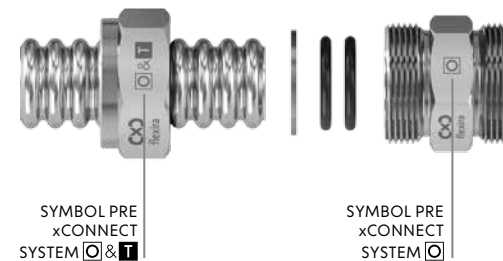

Typy koncoviek

- R = vonkajší kužeľový závit (EN ISO 10226-1)
- Rp = vnútorný závit (EN ISO 10226-1)
- G = vonkajší valcový závit (ISO 228-1) – pre tesnenie naplocho

* Uvedené ceny sú odporúčané koncové s DPH za 1 ks.

xConnect System – spájanie pomocou O-krúžkov

NOVINKA

Spájajte antikorový vlnovec bez náradia

Spájajte antikorový vlnovec rýchlo a jednoducho bez náradia. Dokonale tesný spoj univerzálny pre všetky médiá. Nemusí byť prístupný v murive.*

OZNAČENIE SPOJOVACÍCH PRVKOV

Všetky prvky príslušenstva na spájanie pomocou O-krúžkov sú označené symbolom . Prvky, ktoré je možné použiť pre oba systémy sú označené  & .

POSTUP SPÁJANIA

Navlečenie O-krúžkov