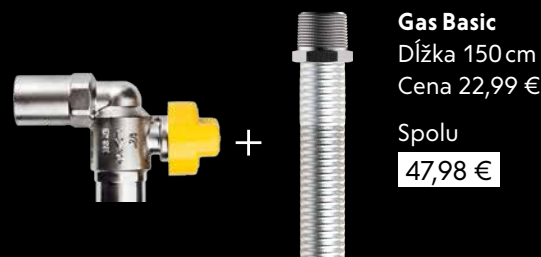

Bezpečnostný plynový ventil

Cena 24,99 €

Gas Basic
Dĺžka 150 cm
Cena 22,99 €

Spolu
47,98 €