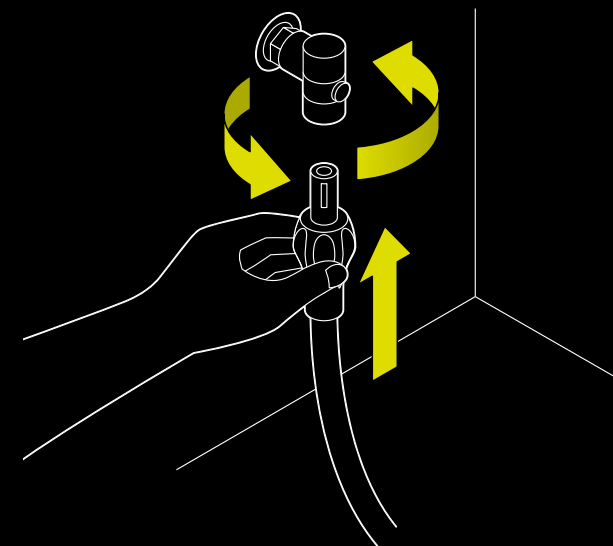

Bezpečná otočná koncovka chráni antikorovú hadicu pred poškodením, pretože neprenáša krútenie z koncovky do hadice.

1. 1 Pripojíte nasadením bajonetu
2. 2 Pootočením zašijete
3. 3 Dotočením otvoríte uzáver plynu

Bezpečnostný rýchlozáver umožňuje rýchle odpojenie hadice jednoduchým pootočením rukoväti.