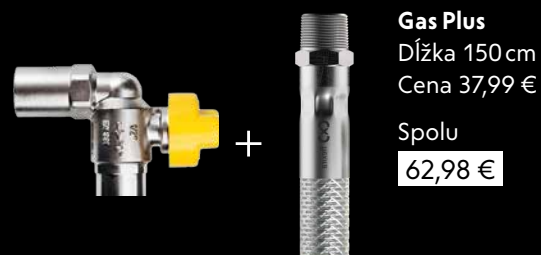

Bezpečnostný plynový ventil

Cena 24,99 €

Gas Basic
Dĺžka 150 cm
Cena 22,99 €

Spolu
47,98 €

Gas Standard
Dĺžka 150 cm
Cena 29,99 €

Spolu
54,98 €

Gas Plus
Dĺžka 150 cm
Cena 37,99 €

Spolu
62,98 €

Gas Premium
s integrovaným uzáverom
Dĺžka 50 cm
44,99 €

* Uvedené ceny sú odporúčané koncové s DPH za 1 ks.

Plynové pripájacie hadice xConnect Gas

Gas Premium

- 10** 10 ROKOV ZÁRUKA
- RÝCHLOUZÁVER S TEPELNOU POISTKOU
- STEELPROTECT: OTOČNÁ KONCOVKA
- POŽIARNA ODOLNOSŤ 650 °C
- STEELPROTECT: OCHRANNÉ OPLÁŠTENIE S ANTIKOROVÝM OPLETOM