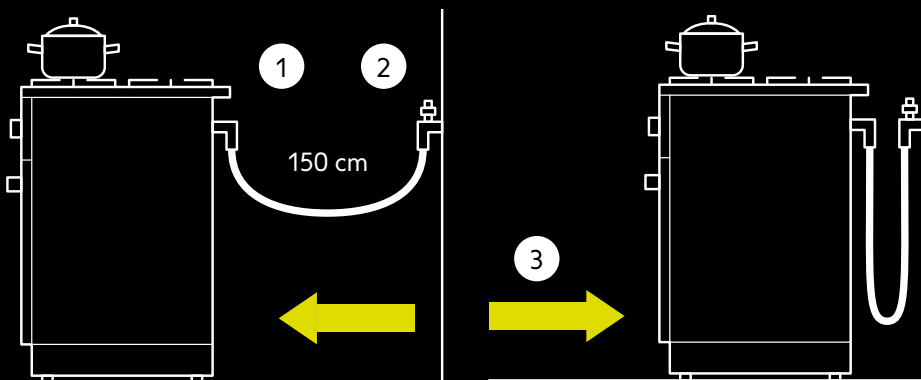

Inštalácia bežnej plynovej hadice

Priskrutkujte hadicu k plynovému sporáku (1), potom k bezpečnostnému ventilu (2) a následne prisuňte sporák (3).

Porovnanie obstarávacích nákladov hadice Gas Premium s hadicami bez integrovaného ventilu.