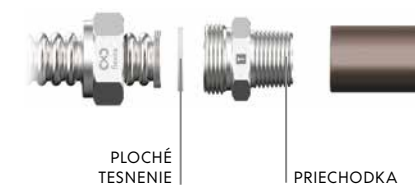

JEDNODUCHÉ NAPOJENIE NA ĽUBOVOĽNÚ RÚRKU

xConnect System O

Na spoj tesnený O-krúžkami nie je potrebné špeciálne náradie. Vytvorený spoj je dokonale tesný.

xConnect System T

Pre spoj tesnený plochým tesnením je potrebné vytvoriť dosadaciu plochu pomocou špeciálneho lisu Flexira xConnect T 120.

* Podrobné informácie pre správnu inštaláciu nájdete v norme TP4001, ktorá je k stiahnutiu na www.flexira.sk.

Potrubiie xConnect System – metráž

RÚRKA S OCHRANNÝM OPLÁŠTENÍM STEELPROTECT

RÚRKA S IZOLÁCIOU PES 20MM