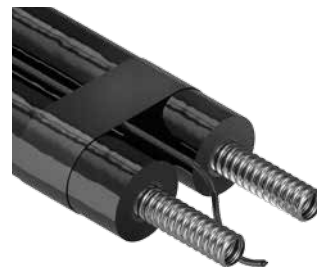

Balené po 5 ks

PRIECHODKA NA MEĎ VNÚTORNÁ T

ROZMER	ARTIKL. ČÍSLO	CENA*
G1/2"x15mm	FLX.24-001-011	3,19 €
G1/2"x18mm	FLX.24-001-012	3,19 €
G3/4"x15mm	FLX.24-001-017	3,19 €
G3/4"x18mm	FLX.24-001-013	3,19 €
G3/4"x22mm	FLX.24-001-014	3,19 €
G1"x22mm	FLX.24-001-016	4,59 €
G1"x28mm	FLX.24-001-015	4,59 €

Balené po 5 ks

* Uvedené ceny sú odporúčané koncové s DPH za 1 ks.

Potrubie xConnect System pre solárne systémy

SOLÁRNE PREPOJENIE DUO

DN	Dĺžka 30 M			Dĺžka 60 M		
	ARTIKLOVÉ ČÍSLO	CENA*	CENA**	ARTIKLOVÉ ČÍSLO	CENA*	CENA**
Premium						
DN15	FLX.03-230-346-0003	29,00 €	869,99 €	FLX.03-230-346-0006	28,17 €	1 689,99 €
DN20	FLX.03-250-346-0003	34,67 €	1 039,99 €	FLX.03-250-346-0006	33,50 €	2 009,99 €
Basic						
DN15	FLX. 03-730-420-0003	20,00 €	599,99 €	FLX. 03-730-420-0006	19,00 €	1 139,99 €