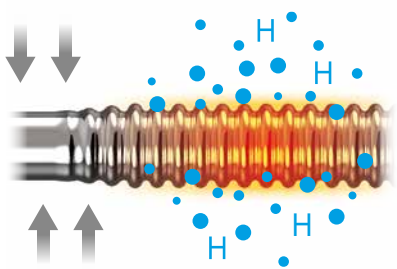

xConnect System

SPÁJANIE POMOCOU PLOCHÉHO TESNENIA

Najjednoduchšie lisovanie antikorového vlnovca z chirurgickej ocele na svete. Unikátny pákový lis ľahko vytvorí rovnú plochu, ktorá spolu s prevlečnou maticou a plochým tesnením vytvorí dokonale tesný spoj.

* Podrobné informácie pre správnu inštaláciu nájdete v norme TP4001, ktorá je k stiahnutiu na www.flexira.sk.

Potrubný systém xConnect System

UNIVERZÁLNA RÚRKA NA VŠETKY MÉDIÁ

Majte život jednoduchší! Používajte jednu rúrku i spojovacie prvky na všetky médiá. Potrubný systém Flexira xConnect System O i T sú certifikované na pitnú vodu, plyn, solárne náplne i ďalšie médiá* u autorizovanej osoby SZÚ Brno. Certifikát s číslom B-30-01237-15 má celoeurópsku platnosť.

POTRUBIE, KTORÉ URÝCHLI PRÁCU

Každý ohyb pri väčšine rovných rúrok znamená dva spoje s potenciálnym rizikom netesnosti a straty času na zhotovenie spoja až 15 minút. S antikoróvnym vlnovcom Flexira xConnect minimalizujete počet spojov, máte nielen väčšiu istotu, ale aj jednoduchšiu, rýchlejšiu a efektívnejšiu prácu.

KVALITA, AKÚ INDE NENÁJDETE, VĎAKA UNIKÁTNEMU POSTUPU ŽIHANIA

Záleží nám nielen na kvalite výslednej rúrky, ale i na tom, aby sa Vám s rúrkou na stavbe dobre pracovalo. Ide o to, aby sa dala ľahko ohnúť, ale napriek tomu držala dokonale tvar. Zvlhnenie rúrky v tzv. korugátore totiž zmení kryštalickú štruktúru antikoróvného materiálu, a preto je rúrka pevnejšia, peruje a horšie sa ohýba. Aby sme rúrke dali požadované vlastnosti, zostavili sme unikátny výrobný postup, kde rúrky žihame v ochrannej atmosfére vodíka. Preto sú naše rúrky odolnejšie, neperujú a lepšie sa s nimi pracuje.