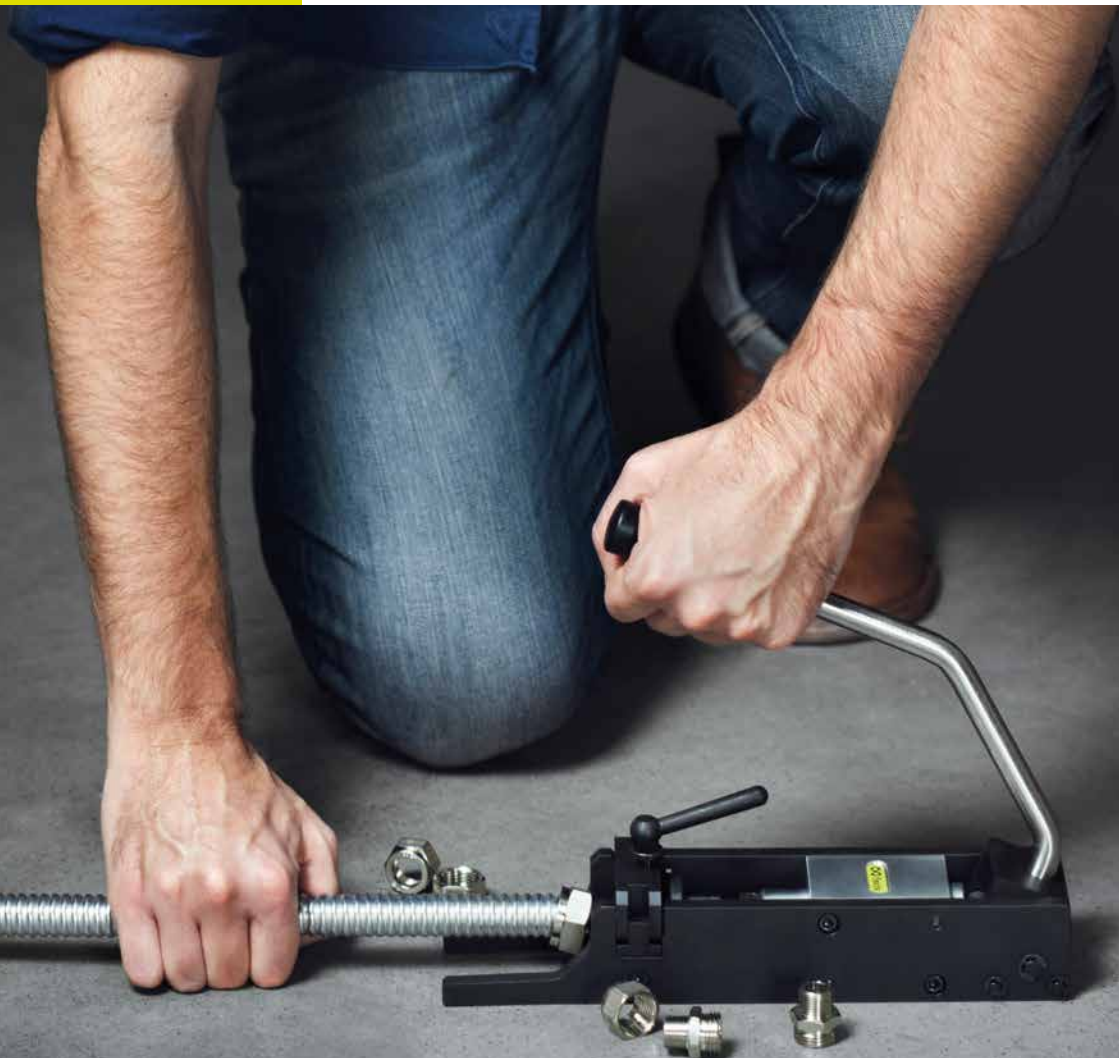

flexira

xConnect

Rozvody rýchlejšie a ľahšie
s antikorovým vlnovcom

Cenník platný od 1. 5. 2016.
Uvedené ceny sú odporúčané
koncové s DPH.