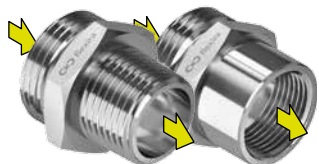

Balené po 2 ks

NÁSTENKA NEREDUKOVANÁ

ROZMER	ARTIKL. ČÍSLO	CENA*
DN15-Rp1/2"	FLX.14-040-673	7,49 €
DN20-Rp3/4"	FLX.14-040-675	11,29 €

Balené po 2 ks

PRIECHODKA NEREDUKOVANÁ

ROZMER	ARTIKL. ČÍSLO	CENA*
DN15-R1/2"	FLX.14-040-613	6,39 €
DN20-R3/4"	FLX.14-040-615	8,99 €
DN25-R1"	FLX.14-040-617	17,99 €
DN15-Rp1/2"	FLX.14-040-623	6,39 €
DN20-Rp3/4"	FLX.14-040-625	8,99 €
DN25-Rp1"	FLX.14-040-627	17,99 €