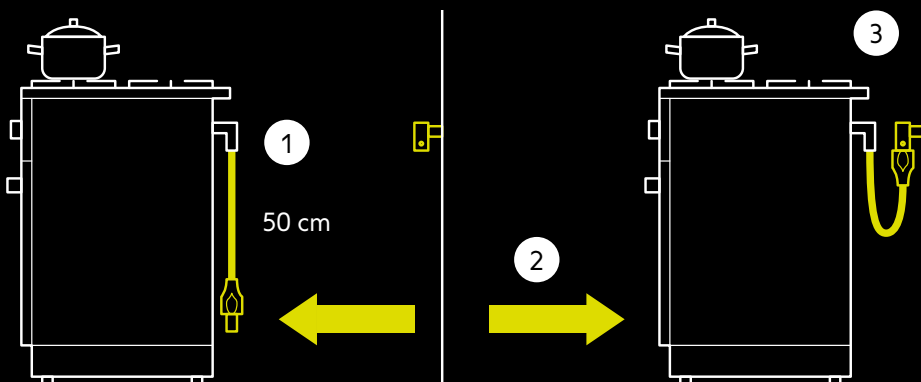

Prémiové pripojenie, ktoré sa vyplatí

Vďaka bajonetovému uzáveru budete potrebovať kratšiu hadicu ako obvykle.

Inštalácia hadice Gas Premium

Priskrutkujte hadicu k plynovému sporáku (1), prisuňte sporák (2) a zasuňte bajonetový uzáver (3).