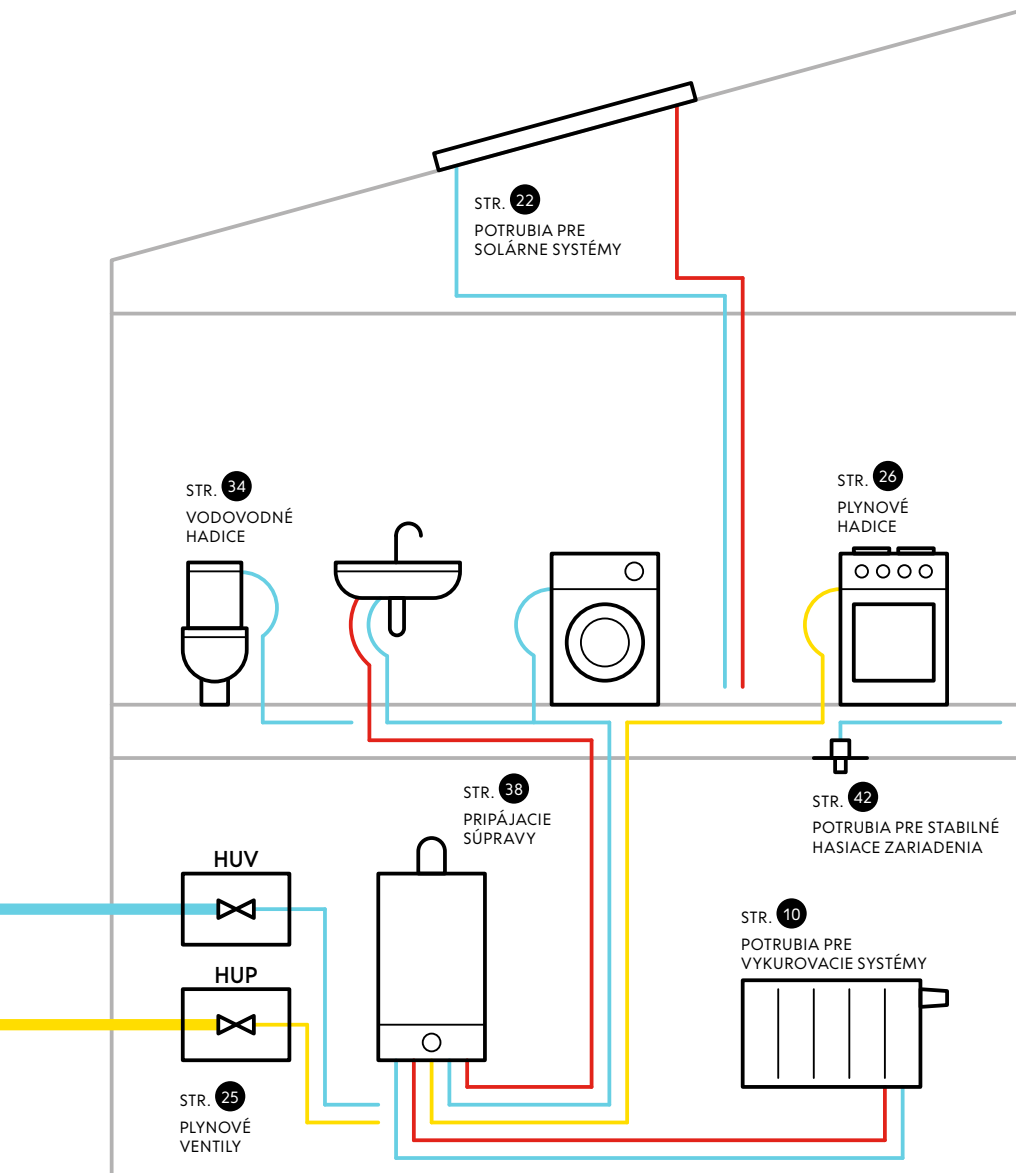

Obsah

POTRUBIA

Potrubný systém	6
Potrubie – metráž	10
Náradie	12
Spájanie pomocou O-kružkov	14
Spájanie pomocou plochého tesnenia	18
Potrubia pre solárne systémy	22
Tepelné poistky na rozvod plynu	24
Plynové ventily	25

PRIPÁJACIE HADICE

Plynové hadice	26
Vodovodné hadice	34

PRIPÁJACIE SÚPRAVY

Prípájacie súpravy	38
Potrubia pre stabilné hasiace zariadenia	42