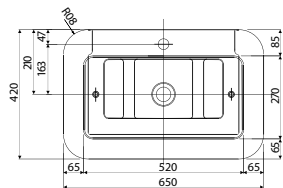

COCKTAIL

L31665

COCKTAIL

L31666