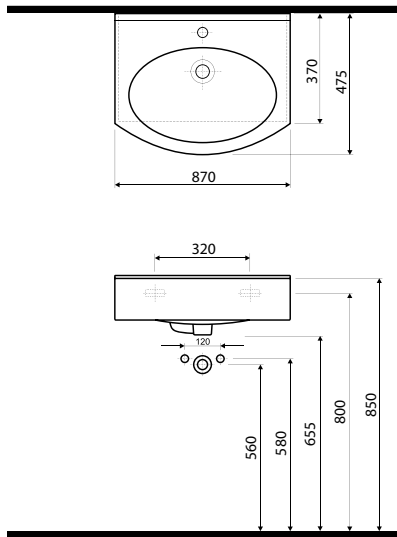

CAPRICE

2132