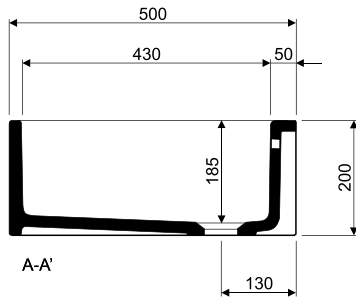

COCKTAIL

L31666

NOVA TOP

5230

(PL) Umywalki wpuszczane w blat (BG) Умивалници за вграждане (CZ) Zapustné umyvadla (EN) Tabletop mounted washbasins (HU) Pultba süllyeszthető mosdók (RO) Chiuvete montate în blat (RU) Умывальники встраиваемые в столешницу (SK) Zápustné umývadlá (UA) Умивальники, убудовані у стільницю