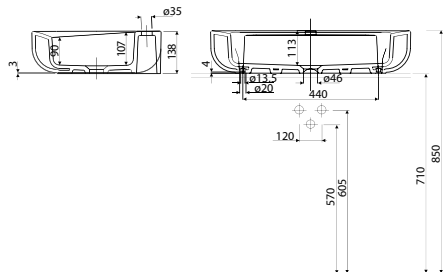

COCKTAIL

L31665

COCKTAIL

L31666