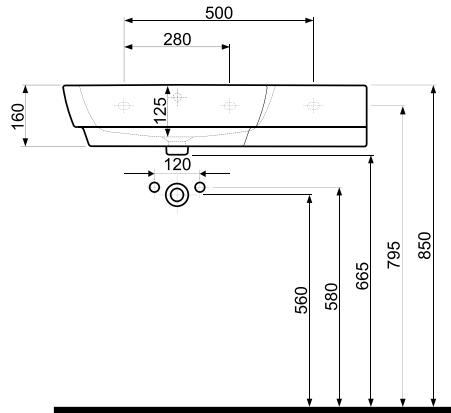

VARIUS

K31780