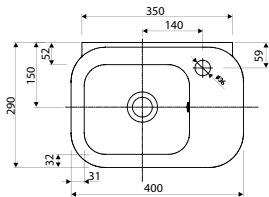

W1	W2	A1	A1
EGO by CITTERIO K12140	120	580	560	600

	W1	W2	A1	A1
EGO by CITTERIO K11162	120	580	560	600