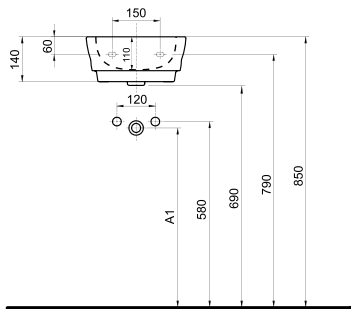

A1

A1

VARIUS

K32140

560

600