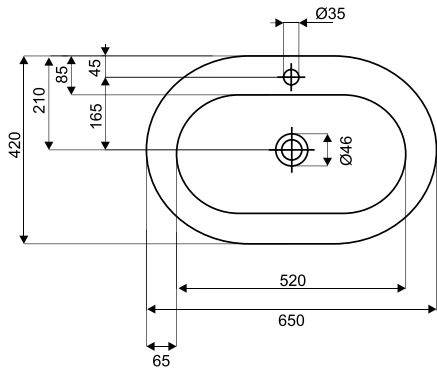

COCKTAIL

L31865

COCKTAIL

L31866