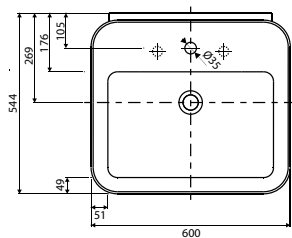

W1	W2	A1	A1
EGO by CITTERIO K12140	120	580	560	600

	W1	W2	A1	A1
EGO by CITTERIO K11162	120	580	560	600