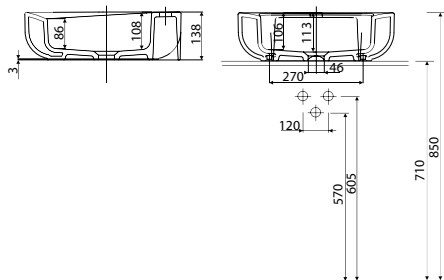

COCKTAIL

L31646