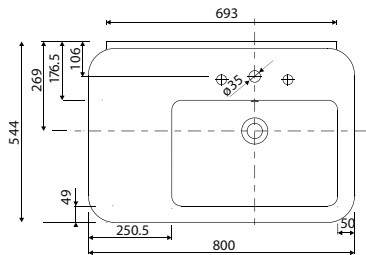

PIANO*

K82237

* Export / DIY Poland

Ⓟ Umywalki asymetryczne Ⓟ Асиметрични умивалници Ⓟ Asymetrické umyvadla
Ⓟ Asymmetrical washbasins Ⓟ Aszimmetrikus mosdók Ⓟ Chiuvete asimetriche Ⓟ Умывальники
асимметричные Ⓟ Asymetricke umyvadla Ⓟ Умивальники асиметричні