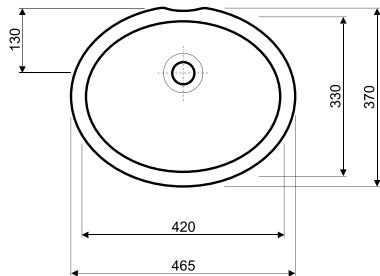

STYLE L21846

STYLE L21850

NOVA TOP 61856

NOVA TOP 61846

KOLO

(PL) Półpostumenty (BG) Полуботуши (CZ) Polosloupy (EN) Half-pedestals (HU) Szifontakarók (RO) Semipostamente
 (RU) Полупьедесталы (SK) Polostĺpy (UA) Півп'єдестали