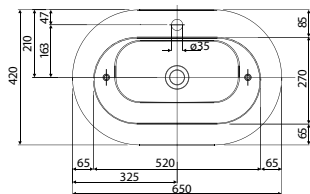

COCKTAIL

L31665

COCKTAIL

L31666