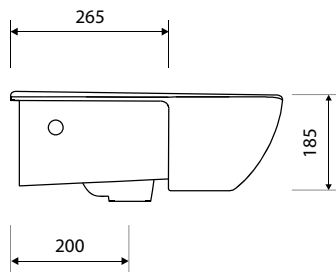

STYLE L21855