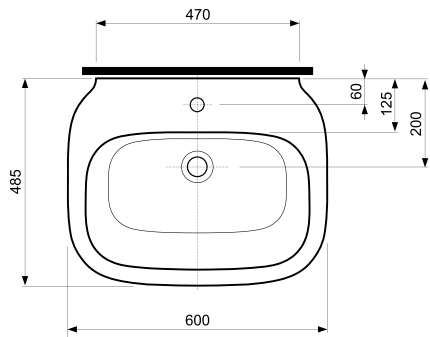

A1 **A1** **W1** **W1**

VARIUS K31161 560 600 80 120