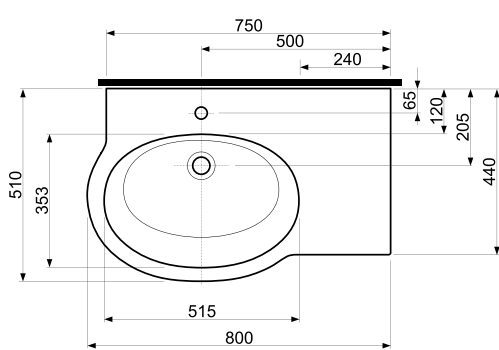

VARIUS

K31780