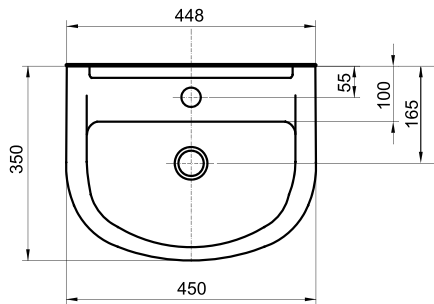

A1

A1

PRIMO

K82145

560

600

KOLO