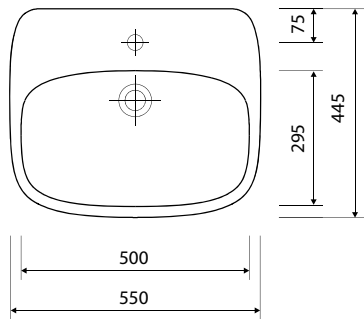

STYLE L21855