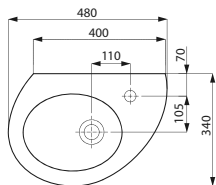

KOŁO

OVUM by CITTERIO

L42148

| | | A | B | A1 | W1 | W1 | W2 |
|----------|--------|----------|----------|-----------|-----------|---------------|-----------|
| OVUM by | L41160 | 600 | 480 | 530 | 80 | 120 | 600 |
| CITTERIO | L41170 | 700 | 550 | 530 | 80 | 120 | 600 |