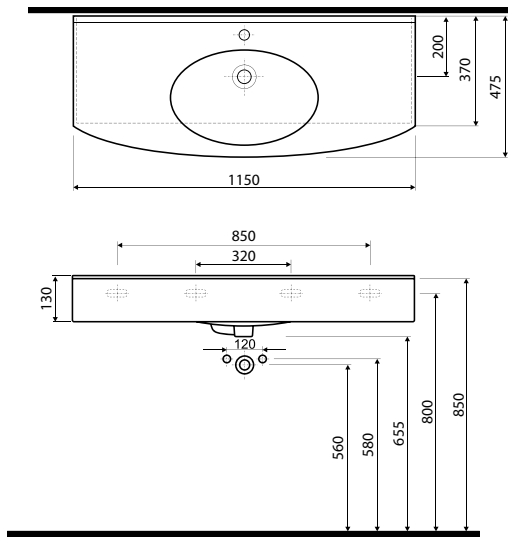

CAPRICE

2152