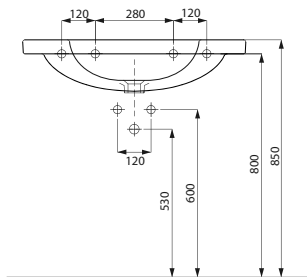

KOŁO

OVUM by CITTERIO

L42148

| | | A | B | A1 | W1 | W1 | W2 |
|----------|--------|----------|----------|-----------|-----------|---------------|-----------|
| OVUM by | L41160 | 600 | 480 | 530 | 80 | 120 | 600 |
| CITTERIO | L41170 | 700 | 550 | 530 | 80 | 120 | 600 |