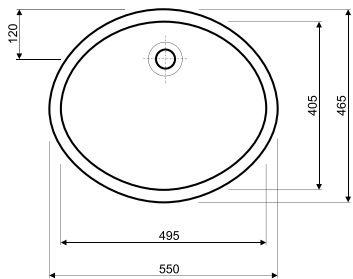

STYLE L21850