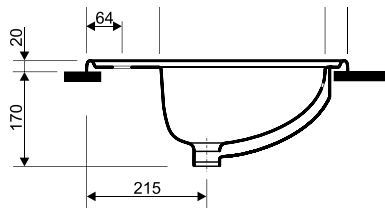

APLAUZ

41860