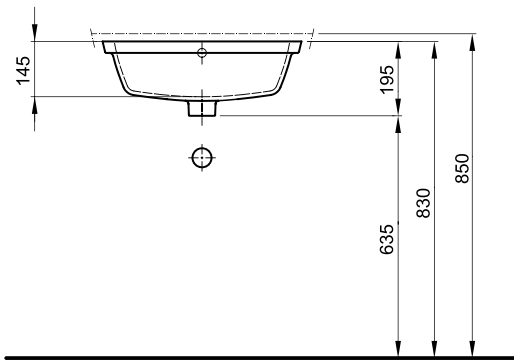

1. (PL) Umywalki podblatowe (BG) Вградени мивки (CZ) Umyvadla k upevnění pod stolek (EN) Insert washbasins
   (HU) Pultra szerelhető mosdók (RO) Chiuvete montate sub blat (RU) Умывальники встраиваемые под столешницу
   (SK) Umývadla vstavane, montáž zdola (UA) Умивальники убудовані під стільницю