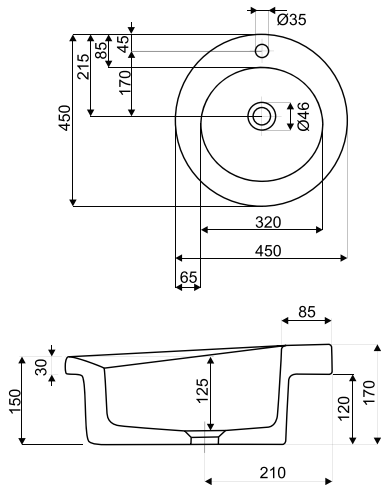

COCKTAIL

L31666

NOVA TOP

5230

(PL) Umywalki wpuszczane w blat (BG) Умивалници за вграждане (CZ) Zapustné umyvadla (EN) Tabletop mounted washbasins (HU) Pultba süllyeszthető mosdók (RO) Chiuvete montate în blat (RU) Умывальники встраиваемые в столешницу (SK) Zápustné umývadlá (UA) Умивальники, убудовані у стільницю