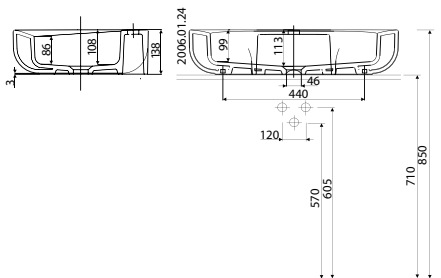

COCKTAIL

L31665

COCKTAIL

L31666