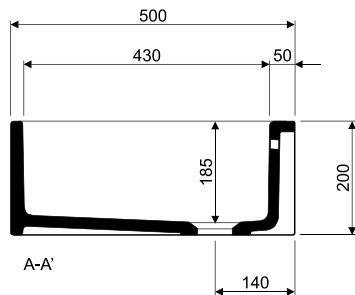

COCKTAIL

L31666

NOVA TOP

5230

(PL) Umywalki wpuszczane w blat (BG) Умивалници за вграждане (CZ) Zapustné umyvadla (EN) Tabletop mounted washbasins (HU) Pultba süllyeszthető mosdók (RO) Chiuvete montate în blat (RU) Умывальники встраиваемые в столешницу (SK) Zápustné umývadlá (UA) Умивальники, убудовані у стільницю