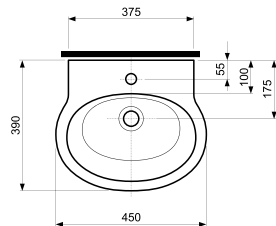

A1

A1

VARIUS

K32445

560

600