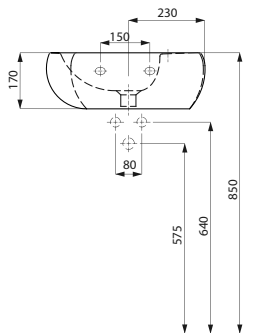

KOŁO

OVUM by CITTERIO

L42148

| | | A | B | A1 | W1 | W1 | W2 |
|----------|--------|----------|----------|-----------|-----------|---------------|-----------|
| OVUM by | L41160 | 600 | 480 | 530 | 80 | 120 | 600 |
| CITTERIO | L41170 | 700 | 550 | 530 | 80 | 120 | 600 |