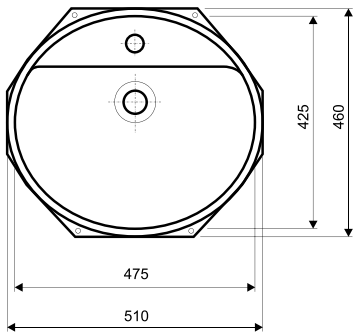

STYLE L21846

STYLE L21850

NOVA TOP 61856

NOVA TOP 61846

KOLO

(PL) Półpostumenty (BG) Полуботуши (CZ) Polosloupy (EN) Half-pedestals (HU) Szifontakarók (RO) Semipostamente
 (RU) Полупьедесталы (SK) Polostĺpy (UA) Півп'єдестали