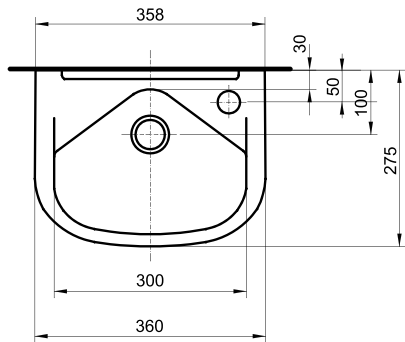

68465

A1 **A1** **W1** **W1**

PRIMO K81150 560 600 80 120

| | | A | B | L | A1 | A1 | W1 | W1 | C |
|-------|--------|----------|----------|----------|-----------|-----------|-----------|-----------|----------|
| PRIMO | K81155 | 550 | 440 | 548 | 560 | 600 | 80 | 120 | - |
| | K81160 | 600 | 460 | 598 | 560 | 600 | 80 | 120 | - |
| | K81955 | 550 | 460 | 550 | 560 | 600 | 80 | 120 | 325 |
| | K81965 | 650 | 480 | 650 | 560 | 600 | 80 | 120 | 330 |
| | K81975 | 750 | 500 | 750 | 560 | 600 | 80 | 120 | 335 |