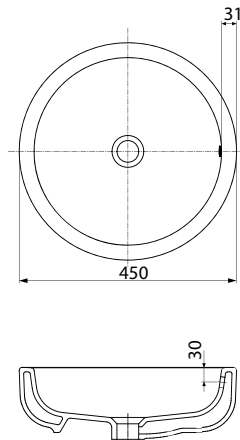

(PL) Umywalki stawiane na blat (BG) Умивалници за монтиране върху плот (CZ) Umyvadla na desku
(EN) Lay on washbasins (HU) Pultra helyezhető, mosdók (RO) Chiuvete montate pe blat (RU) Умывальники
встраиваемые на столешницу (SK) Umývadla na dosku (UA) Умивальники убудовані на стільницю

OVUM by CITTERIO

L41660

KOŁO

EGO by CITTERIO

L12145