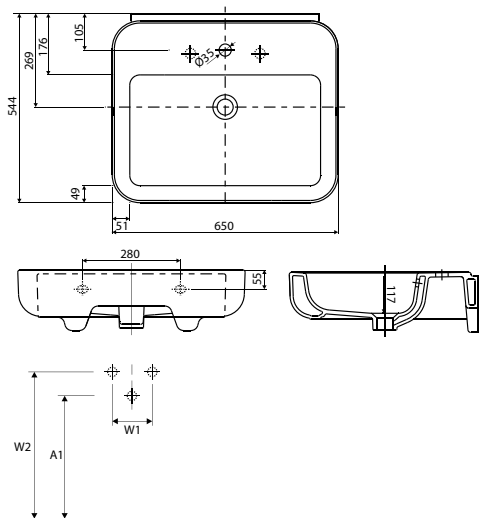

OVUM by CITTERIO L41180

| | W1 | W2 | A1 | A1 |
|------------------------|-----|-----|-----|-----|
| EGO by CITTERIO K12140 | 120 | 580 | 560 | 600 |

| | W1 | W2 | A1 | A1 |
|------------------------|-----|-----|-----|-----|
| EGO by CITTERIO K11162 | 120 | 580 | 560 | 600 |