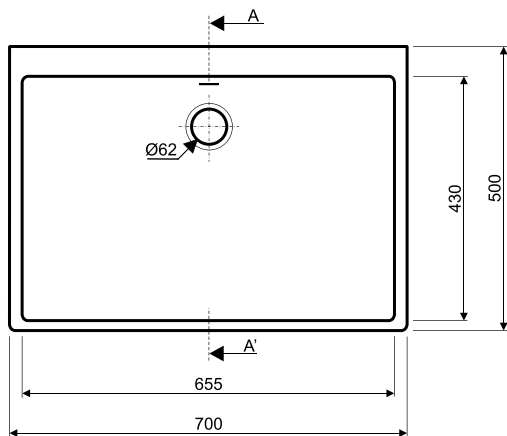

COCKTAIL

L31666

NOVA TOP

5230

(PL) Umywalki wpuszczane w blat (BG) Умивалници за вграждане (CZ) Zapustné umyvadla (EN) Tabletop mounted washbasins (HU) Pultba süllyeszthető mosdók (RO) Chiuvete montate în blat (RU) Умывальники встраиваемые в столешницу (SK) Zápustné umývadlá (UA) Умивальники, убудовані у стільницю