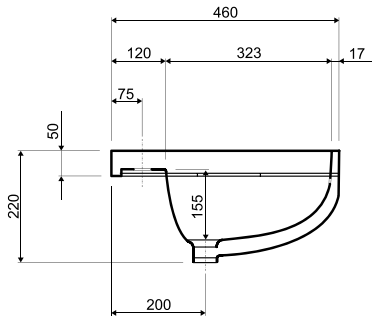

STYLE L21846

STYLE L21850

NOVA TOP 61856

NOVA TOP 61846

KOLO

(PL) Półpostumenty (BG) Полуботуши (CZ) Polosloupy (EN) Half-pedestals (HU) Szifontakarók (RO) Semipostamente
 (RU) Полупьедесталы (SK) Polostĺpy (UA) Півп'єдестали