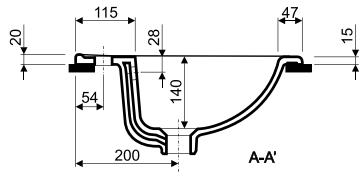

NOVA TOP

1517