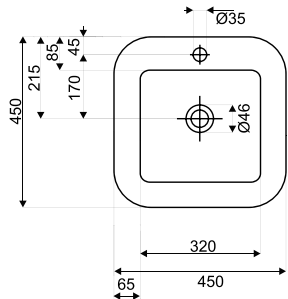

COCKTAIL

L31846