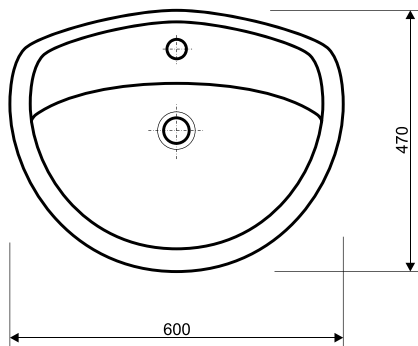

APLAUZ

41860