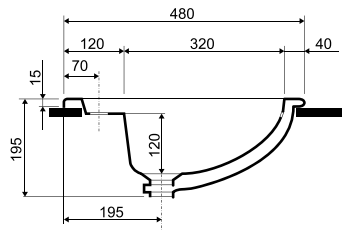

SCARLET

1530