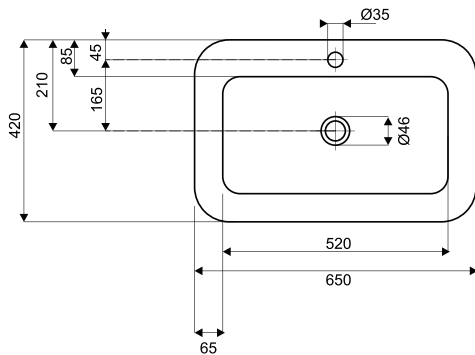

L31865

COCKTAIL