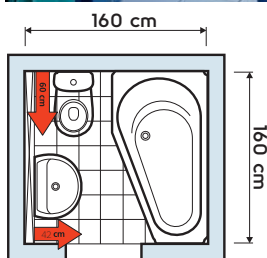

## MALÁ KÚPEĽŇA S UMÝVADLOM

Závesná WC misa s menšou dĺžkou 50 cm nijako neznižuje pohodlie. Navyše vytvára priestor pre podlhovasté umývadielko, zasahujúce do priestoru iba 23 cm! Kvôli umývaniu rúk už nebude nutné prechádzať do kuchyne alebo kúpeľne. Viac informácií o výrobkoch Nova Top Pico získate na nasledujúcej dvojstrane.