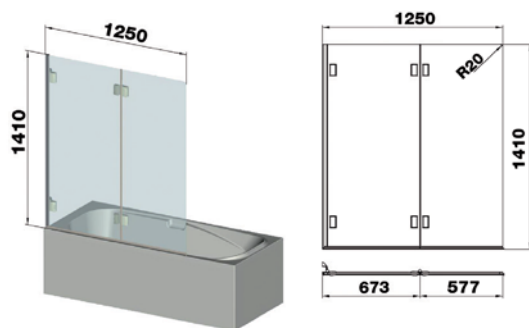

2-dielna vaňová zástena

- 125 x 140 cm, k vani šírky min. 75 cm
- vyhotovenie: ľavé (na obr.)/pravé
- pravé bezpečnostné sklo, hr. 6 mm, štandardne s exkluzívnym povrchom Reflex KOLO pre jednoduchšiu údržbu