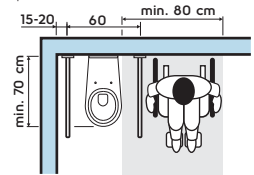

ZÁVESNÉ WC NOVA TOP BEZ BARIÉR

spĺňa požiadavky vyhlášky na WC:

- horná hrana sedadla vo výške 50 cm,
- ovládanie splachovania na strane najvyššie 120 cm nad podlahou,
- inštalácia s 2 sklopnými držadlami vo výške 78 cm nad podlahou,
- vzdialenosť prednej hrany WC od steny 70 cm,
- vedľa WC voľný priestor min. 80 cm pre príjazd vozíka zo strany a ľahké presadenie z vozíka na WC,
- sedadlá s robustnými kĺbmi s dlhodobou životnosťou.