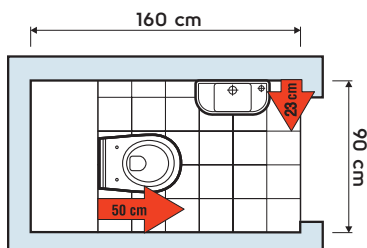

## MALÁ KÚPEĽŇA S UMÝVADLOM

Závesná WC misa s menšou dĺžkou 50 cm nijako neznižuje pohodlie. Navyše vytvára priestor pre podlhovasté umývadielko, zasahujúce do priestoru iba 23 cm! Kvôli umývaniu rúk už nebude nutné prechádzať do kuchyne alebo kúpeľne. Viac informácií o výrobkoch Nova Top Pico získate na nasledujúcej dvojstrane.