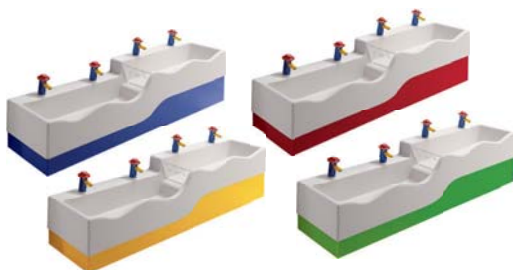

Detské umývadlo 4Bambini, pravé * **NOVINKA**
4 umývacie miesta, 180 x 41,5 cm
s odnímateľnou vodnou priehradou
č. 430000 (1.908,00 €)

čelný kryt, farebný, pravý - č. 430060 (282,00 €)
bočný kryt nízky, farebný, pravý - č. 430070 (73,20 €)
bočný kryt vysoký, farebný, pravý - č. 430080 (76,80 €)

* čelné a bočné kryty - k dispozícii vo farbách Varicolor®
č. 226 - modrá č. 227 - červená