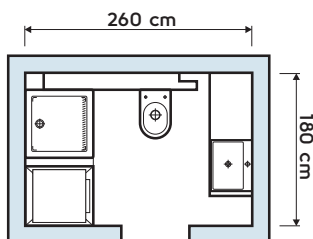

ŠPECIÁLNE KONCEPTY PRE MALÉ KÚPEĽNE A WC

MALÁ KÚPEĽŇA S UMÝVADLOM NA DOSKU

Zaujímavé riešenie s výrobkami Quattro prináša odkladací priestor okolo umývadla, úložný priestor pod doskou, jednoduché umývanie podlahy pod závesným WC, nad ním odkladacie poličky s dekoratívnym osvetlením, sprchovací priestor vo výklenku so skladacími dverami Akord, práčku vstavanú do skrinky.