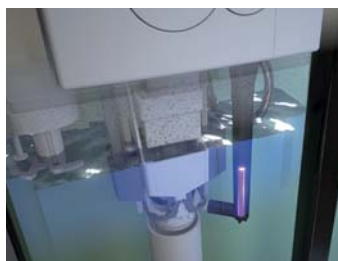

JEDINEČNÉ RIEŠENIE BEZ RIZIKA POŠKODENIA ARMATÚR

- Náplň sa nedostáva do kontaktu s vodou v nádrži iba v okamihu spláchnutia.
- Nehrozí riziko okamžitého rozpustenia náplne do vody a poškodenie súčiastok nádrže, najmä tesnenia armatúry.