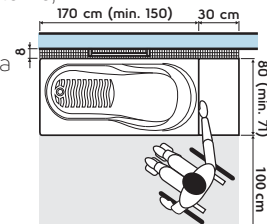

### VAŇA NOVA TOP BEZ BARIÉR

spĺňa požiadavky vyhlášky na vane:

- v záhlaví vane plocha 30 cm široká,
- na pozdĺžnej strane vaňa 8 cm od steny pre inštaláciu držadla,
- páková batéria a držadlo na pozdĺžnej strane vane, ľahko dosiahnuteľné,
- protišmykové rovné dno, podierky a nižšia hĺbka vane 38 cm pre ľahký vstup a výstup z vane.