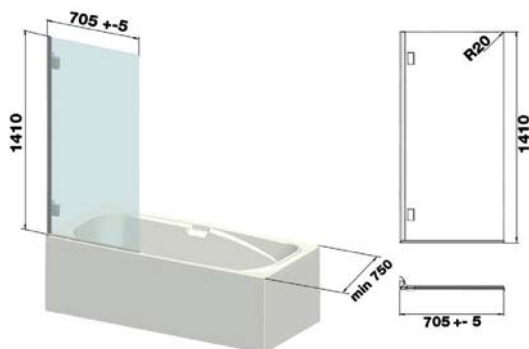

2-dielna vaňová zástena

- 125 x 140 cm, k vani šírky min. 75 cm
- vyhotovenie: ľavé (na obr.)/pravé
- pravé bezpečnostné sklo, hr. 6 mm, štandardne s exkluzívnym povrchom Reflex KOLO pre jednoduchšiu údržbu