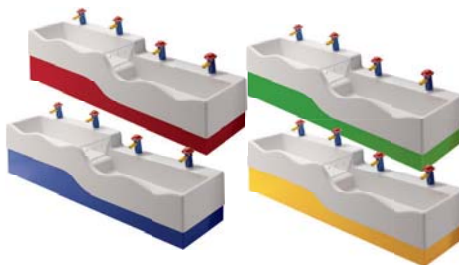

Detské umývadlo 4Bambini, ľavé * **NOVINKA**
4 umývacie miesta, 180 x 41,5 cm
s odnímateľnou vodnou priehradou
č. 430050 (1.908,00 €)

čelný kryt, farebný, ľavý - č. 430010 (282,00 €)
bočný kryt nízky, farebný, ľavý - č. 430020 (73,20 €)
bočný kryt vysoký, farebný, ľavý - č. 430030 (76,80 €)

č. 304 - žltá

č. 229 - zelená

NOVINKA

Umyvadlová batéria 4Bambini **
páková
č. 571400 (409,20 €)

** farebné prevedenie:
- modrá (RAL 5002)
- červená (RAL 3002)
- žltá (RAL 1023)

NOVINKA

Umyvadlová batéria 4Bambini **
elektronická, infračervená
baterie 6V - č. 577450 (603,60 €)
napätie 230V - č. 577460 (752,40 €)

Keramika je k dispozícii s glazúrou KeraTect® za príplatok 79,70 €/ks,
pri objednávaní uvádzajte za číslo výrobku kód 600.
Odporúčané maloobchodné ceny v € s DPH, platné od 1. 4. 2013.