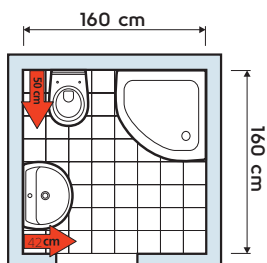

MALÁ KÚPEĽŇA SO SPRCHOVACÍM KÚTOM

Menšie vyloženie umývadla a dĺžka kombinovaného alebo závesného WC zo série Nova Top Pico dovoľujú aj v tej najmenšej kúpeľni umiestniť sprchovací kút s posuvnými dverami o rozmere 90 x 90 cm, prinášajúci naozajstné potešenie zo sprchovania.