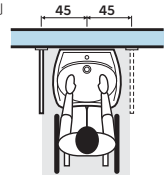

### UMÝVADLO NOVA TOP BEZ BARIÉR

spĺňa požiadavky vyhlášky na umývadlá:

- horná hrana umývadla vo výške 87-90 cm,
- vybrané v prednej časti pre ľahké dosiahnutie batérie,
- s otvorom na stojankovú batériu,
- pri inštalácii s podomietkovým sifónom je možno podísť invalidným vozíkom,
- inštalácia minimálne s 1 pevným držadlom,
- na želanie zrkadlo s možnosťou naklonenia o 10°.