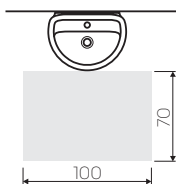

umývadlo
o šírke > 40