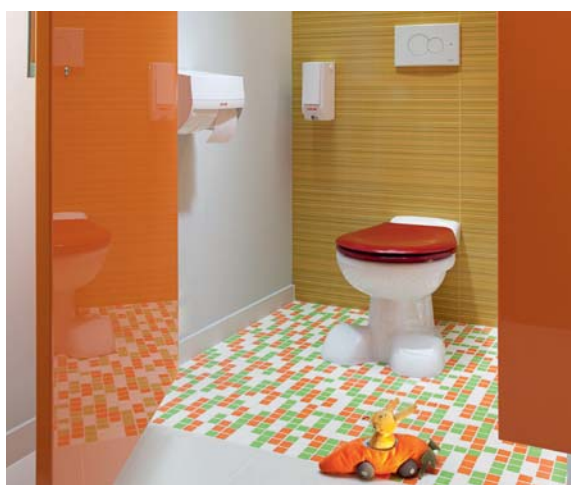

DETSKÉ KÚPEĽNE NOVA TOP JUNIOR

TO NAJLEPŠIE PRE NAJMENŠÍCH

Deti majú tiež svoje potreby a my si ani neuvedomujeme, koľko problémov im môže spôsobiť používanie bežných sanitárnych zariadení. Je tu ale séria Nova Top Junior, ktorá umožňuje deťom bezpečné a pohodlné umývanie. Medzi jej prednosti patrí: menšie vyloženie umývadla pre ľahký dosah batérie, kombinácia umývadla

s polostĺpom, nižšia WC misa s ergonomicky tvarovaným sedadlom.

Do detských kúpeľní sú vhodné aj umývadlá malých rozmerov a umývadlička iných sérií, napríklad Varius, Primo, Style a ostatné.