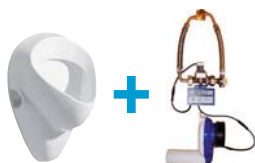

Pisoár NOVA s termickým
splachovačom:
pre napájanie z el. siete 230V AC
č. 29009 (442,80 €)
pre napájanie z batérie 6V
č. 29008 (442,80 €)

Pisoár NOVA TOP s termickým
splachovačom:
pre napájanie z el. siete 230V AC
č. 69016 (476,00 €)
pre napájanie z batérie 6V
č. 69015 (476,00 €)

Sifón pre pisoár,
odtok vodorovný,
pre splachovanie
1 litrom vody
č. A99021 (17,20 €)

Kompletný sortiment splachovania pre pisoáre nájdete na www.sanitec.sk

Odporúčané maloobchodné ceny v € s DPH, platné od 1. 4. 2013.