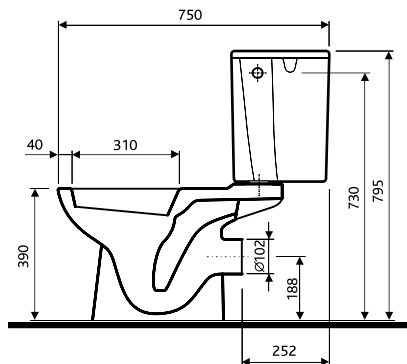

1. (PL) Spłuczka kompaktowa narożna (BG) Тоалетно казанче керамично ъглово (CZ) Rohová splachovací nádrž
   (EN) Corner flushing tank (HU) Monoblokk WC saroktartállyal (RO) Rezervor de spalare closet ceramic de colt
   (RU) Бачок угловой (SK) Rohová splachovacia nádrž (UA) Кутовий бачок

NOVA TOP PICO

64013 + 63202