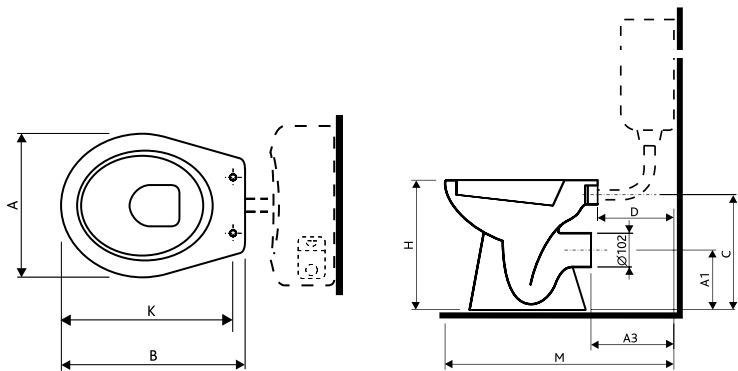

A	B	K	A1	M	A3	H	C	D
NOVA TOP JUNIOR	63005	330	405	380	180	635	200	330	290	230
NOVA	23000	360	460	430	180	690	250	390	345	230
NOVA	23010	360	460	430	180	690	270	390	345	230
IDOL	M13000	360	460	425	180	690	250	390	355	230