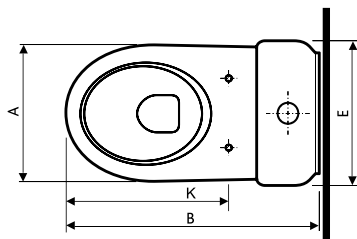

(PL) Urządzenia kompaktowe (BG) Моноблок комплекти (CZ) Klozety kombinační (EN) Compact toilets
 (HU) Monoblokk WC-k (RO) Compacte (RU) Комплекты (SK) Kombinované WC, stojace (UA) Комплекти

		A	B	K	C	D	E	H	A1	A3
VARIUS	K39000, K39001	357	675	430	793	703	340	390	180	210
STYLE	L29000, L29001	356	640	420	795	755	364	410	180	225

		A	B	K	C	D	E	H	A1	A3
NOVA TOP	63200, 69204	360	670	430	765	695	370	390	180	130
NOVA TOP PICO	63202	360	600	390	790	725	370	390	188	120
NOVA TOP BB	63400	355	660	430	835	765	370	464	180	120
PRIMO	K89004, K89006, K89008	356	650	430	790	693	362	390	180	140
NOVA	29202	355	660	430	770	700	370	390	180	155
NOVA	29204	355	650	430	770	700	370	390	180	155
REKORD	K99000, K99002, K99004	360	640	420	764	692	366	390	180	145
SOLO	79210, 79212, 79218, 79221	355	670	430	740	660	350	390	180	140
IDOL	M13200, 19011, 19013, 19023, 19025, 19026, 19027	360	630	425	765	680	380	390	180	130
SUPERO	K89010	356	640	430	803	700	368	400	180	140
PIANO	L19000	360	625	420	750	660	371	395	180	130