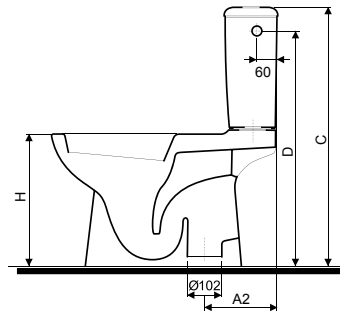

(PL) Urządzenia kompaktowe (BG) Моноблок комплекти (CZ) Klozety kombinační (EN) Compact toilets
 (HU) Monoblokk WC-k (RO) Compacte (RU) Комплекты (SK) Kombinované WC, stojace (UA) Комплекти

		A	B	K	C	D	E	H	A1	A3
VARIUS	K39000, K39001	357	675	430	793	703	340	390	180	210
STYLE	L29000, L29001	356	640	420	795	755	364	410	180	225

		A	B	K	C	D	E	H	A1	A3
NOVA TOP	63200, 69204	360	670	430	765	695	370	390	180	130
NOVA TOP PICO	63202	360	600	390	790	725	370	390	188	120
NOVA TOP BB	63400	355	660	430	835	765	370	464	180	120
PRIMO	K89004, K89006, K89008	356	650	430	790	693	362	390	180	140
NOVA	29202	355	660	430	770	700	370	390	180	155
NOVA	29204	355	650	430	770	700	370	390	180	155
REKORD	K99000, K99002, K99004	360	640	420	764	692	366	390	180	145
SOLO	79210, 79212, 79218, 79221	355	670	430	740	660	350	390	180	140
IDOL	M13200, 19011, 19013, 19023, 19025, 19026, 19027	360	630	425	765	680	380	390	180	130
SUPERO	K89010	356	640	430	803	700	368	400	180	140
PIANO	L19000	360	625	420	750	660	371	395	180	130