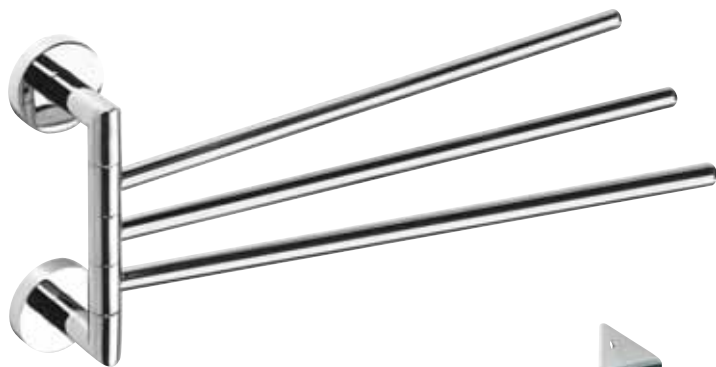

Dávkovač tekutého mýdla, sklo
Glass soap dispenser wall model
Glasseifenspender Wandmodell
Диспенсер для жидкого мыла
185 x 100 x 75 mm, 230 ml
[104109017](#)

Dvojitý držák sklenice
Double glass holder with glass
Doppelglashalter mit Glas
Двойной держатель для стакана
165 x 105 x 55 mm
[104110022](#)

Věšáček dvojitý
Double robe hook
Doppelkleiderhaken
Крючок двойной
55 x 70 mm
[104206032](#)

Věšáček
Single robe hook
Kleiderhaken
Крючок
55 x 70 mm
[104206022](#)

Věšáček
Single robe hook
Kleiderhaken
Крючок
55 mm
[104506082](#)

Věšáček
Single robe hook
Kleiderhaken
Крючок
30 mm
[104506092](#)

Kruh
Ring towel holder
Handtuchring
Кольцо для полотенец
160 x 55 mm
[104204062](#)

Dvojitý držák ručníků otočný / Double towel holder /
Doppelhandtuchhalter / Полотенцедержатель двойной поворотный
410 x 155 x 70 mm
[104204102](#)

BEMETA OMEGA

Trojité držák ručníků otočný /
Triple towel holder / Handtuchhalter 3-fach /
Тройной полотенцедержатель поворотный
410 x 195 x 70 mm

[104204112](#)

Pevný držák ručníků / Fixed towel holder /
Handtuchhalter fixiert / Полотенцедержатель
неподвижно закрепленный
89 x 52 x 365 mm