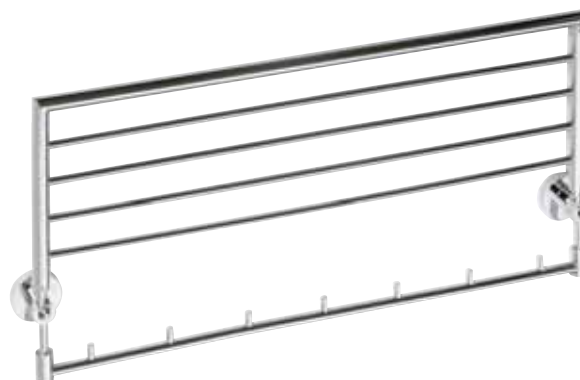

Polička na ručníky výklopná
Adjustable towel shelf
Klappbare Handtuchablage
Полочка для полотенец откидная
650 x 270 mm
[104205152](#)

Polička na ručníky výklopná s háčky
Adjustable towel shelf with hooks
Klappbare Handtuchablage mit Haken
Полочка для полотенец с крючками откидная
650 x 270 x 110 mm
[104205162](#)