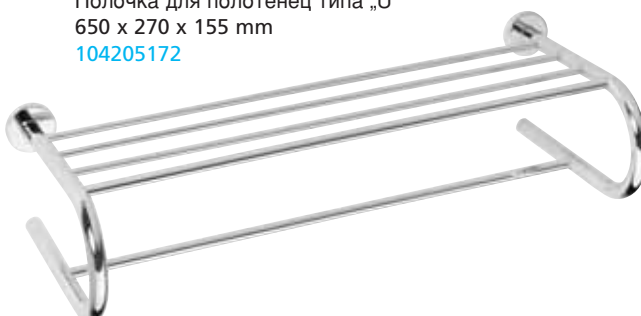

Polička na ručníky s hrazdou typ U
Towel rack "U" type
Handtuchablage in U-Form
Полочка для полотенец типа „U“
650 x 270 x 155 mm
[104205172](#)