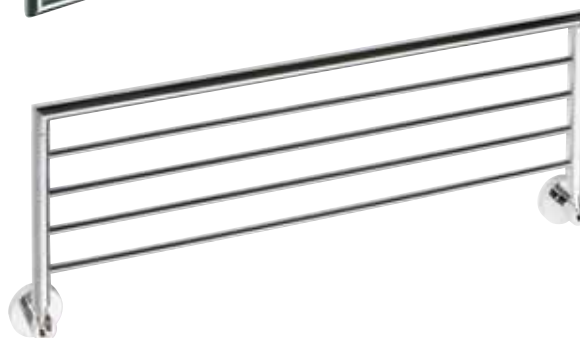

Polička na ručníky výklopná
Adjustable towel shelf
Klappbare Handtuchablage
Полочка для полотенец откидная
650 x 270 mm
[104205152](#)

Polička na ručníky výklopná s háčky
Adjustable towel shelf with hooks
Klappbare Handtuchablage mit Haken
Полочка для полотенец с крючками откидная
650 x 270 x 110 mm
[104205162](#)